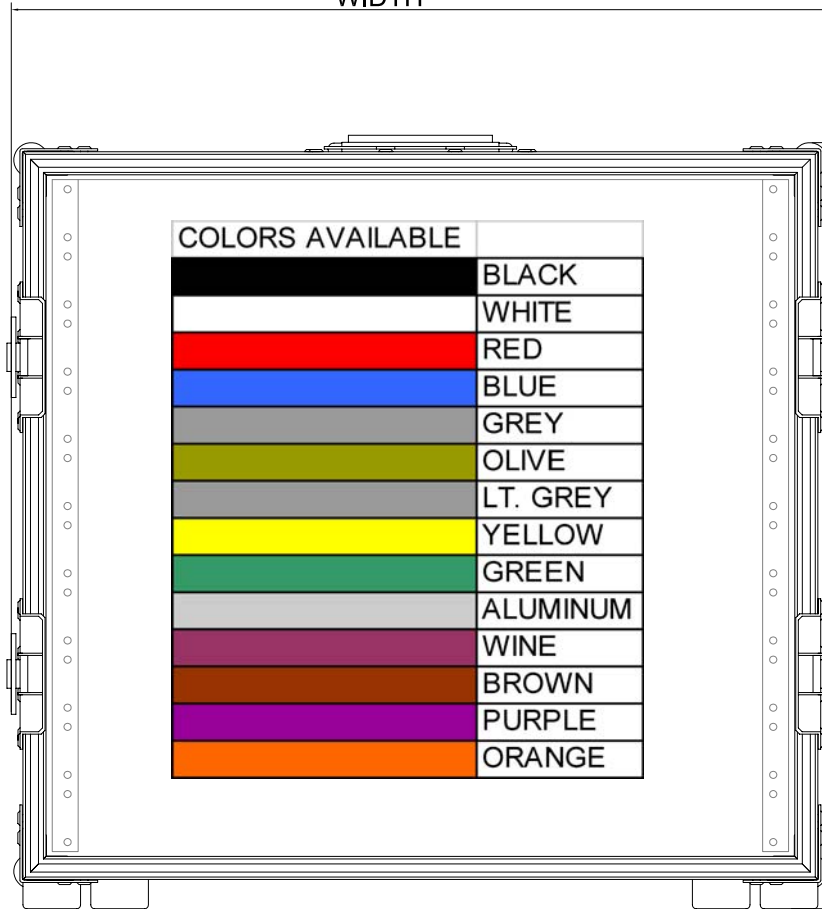

WIDTH

HEIGHT (SEE CHART)

1Lid Case Dimension Sheet				
Part Number	Rack Units	Width	Height	Depth
STANDARD				
B-25-001-XXXX	5RU	22.5	<b>11.2</b>	13
B-25-002-XXXX	6RU	22.5	<b>12.95</b>	13
B-25-003-XXXX	7RU	22.5	<b>14.7</b>	13
B-25-004-XXXX	8RU	22.5	<b>16.45</b>	13
B-25-005-XXXX	9RU	22.5	<b>18.2</b>	13
B-25-006-XXXX	10RU	22.5	<b>19.95</b>	13
B-25-007-XXXX	11RU	22.5	<b>21.7</b>	13
B-25-008-XXXX	12RU	22.5	<b>23.45</b>	13
B-25-009-XXXX	13RU	22.5	<b>25.2</b>	13
B-25-010-XXXX	14RU	22.5	<b>26.95</b>	13
B-25-011-XXXX	15RU	22.5	<b>28.7</b>	13
B-25-012-XXXX	16RU	22.5	<b>30.45</b>	13
B-25-013-XXXX	17RU	22.5	<b>32.2</b>	13
B-25-014-XXXX	18RU	22.5	<b>33.95</b>	13
B-25-015-XXXX	19RU	22.5	<b>35.7</b>	13
B-25-016-XXXX	20RU	22.5	<b>37.45</b>	13
B-25-017-XXXX	21RU	22.5	<b>39.2</b>	13
B-25-018-XXXX	22RU	22.5	<b>40.95</b>	13
B-25-019-XXXX	23RU	22.5	<b>42.7</b>	13